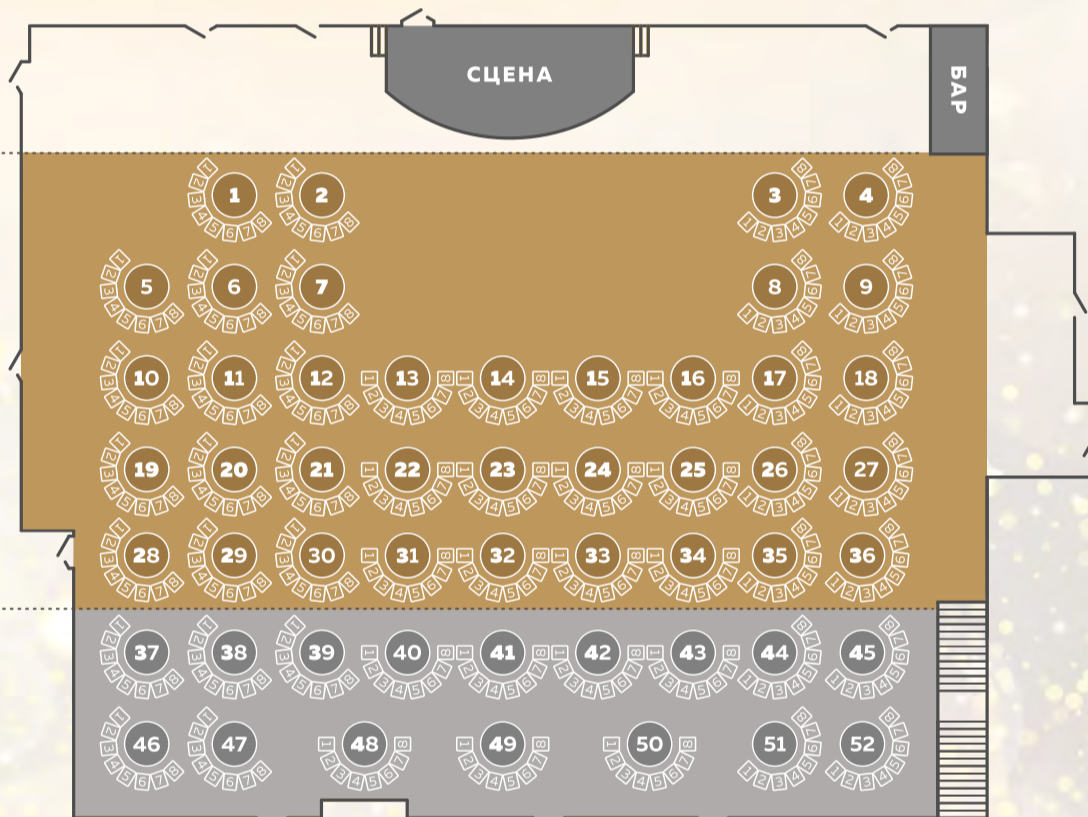

НОВОГОДНИЙ БАНКЕТ

МАГИЧЕСКИЙ НОВЫЙ ГОД НА БЕРЕГУ ЧЕРНОГО МОРЯ

MIRACLEON
КУРОРТ

СХЕМА РАССАДКИ ЗАЛА GREAT HALL

1 ЭТАЖ

GOLD

взрослые 35 000 ₽

дети 21 000 ₽
3-12 лет

SILVER

взрослые 28 000 ₽

дети 16 800 ₽
3-12 лет

2 ЭТАЖ

SILVER

взрослые 28 000 ₽

дети 16 800 ₽
3-12 лет

BRONZE