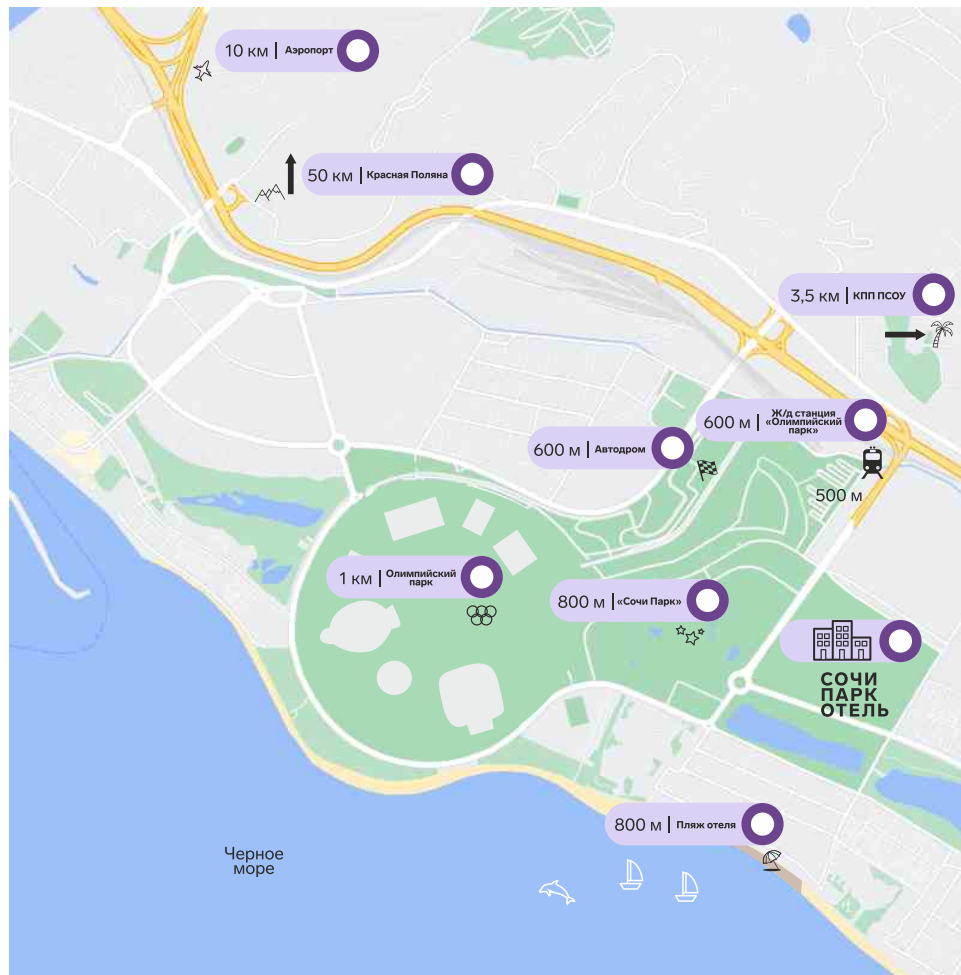

Аренда автомобилей различных классов

Камера хранения, сейфовые ячейки

Упаковка багажа

Прачечная, химчистка

Платная охраняемая парковка

Банкоматы

Сувенирные и пляжные магазины

Сопутствующие товары

Как добраться

-  Международный аэропорт Адлера **10 км**
-  «Сочи Парк» тематический парк аттракционов **800 м**
-  Олимпийский парк и стадион Фишт **1 км**
-  Сочи автодром **600 м**
-  Пляж и набережная Олимпийского парка на Чёрном море **800 м**
-  КПП «Псоу» (граница Россия — Абхазия) — **3,5 км**
-  Железнодорожная станция «Олимпийский парк» (остановка «Ласточки») **500 м**
-  Горнолыжные курорты «Роза хутор», «Красная поляна», «Газпром», есть трансфер **50 км**