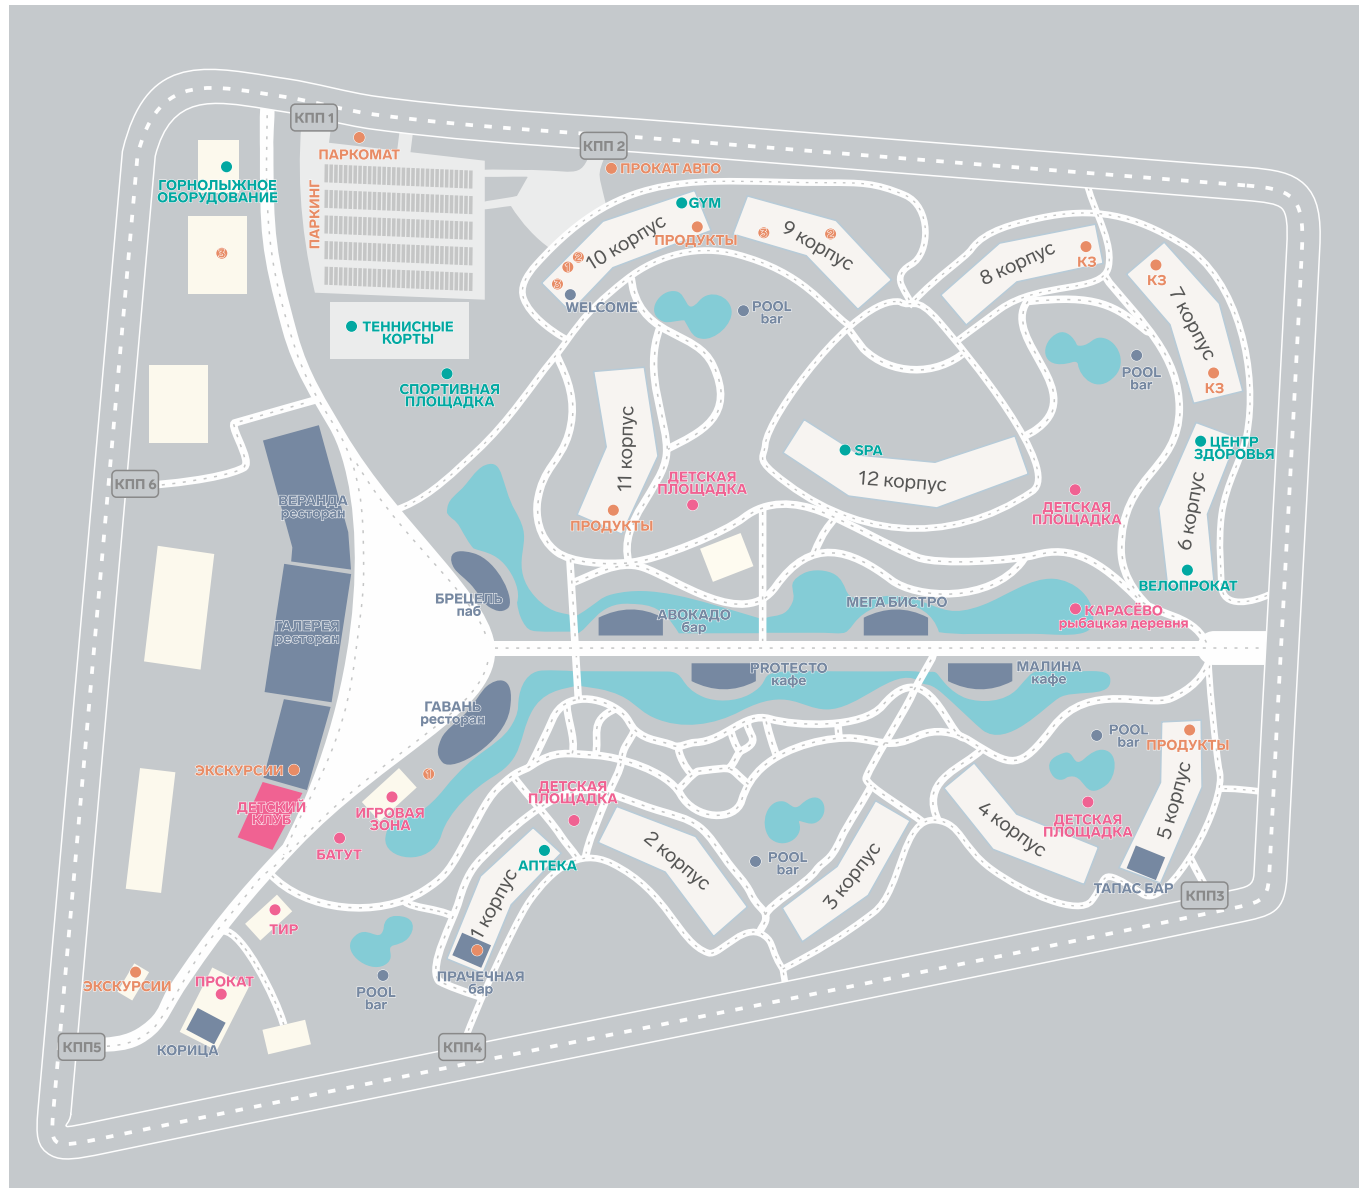

Сочи Парк
отель

Отель находится в прибрежном кластере нового олимпийского района Сочи, на береговой линии Черного моря в Имеретинской низменности. Гостиничный комплекс находится менее чем в 1 км от Олимпийского парка и прилегает к прогулочному променаду вдоль моря и собственному галечному пляжу 1 категории.

Отельный комплекс категории 3*

12 восьмиэтажных корпусов

на 2 880 номеров

26 Га облагороженной закрытой территории

5 открытых бассейнов

Рестораны и бары

ГАВАНЬ
БРЕЦЕЛЬ
ТАПАС БАР
POOL BAR БАРЫ У БАССЕЙНА
PROTESTO
МАЛИНА
МЕГА БИСТРО
АВОКАДО БАР
ГАЛЕРЕЯ ШВЕДСКАЯ ЛИНИЯ
ВЕРАНДА ШВЕДСКАЯ ЛИНИЯ
БАР "WELCOME"
КОРИЦА
БАР "ПРАЧЕЧНАЯ"

Рестораны и бары

АВОКАДО БАР
кафе здорового питания

237 кв.м
50
посадочных мест

МАЛИНА
детское кафе

237 кв.м
50
посадочных мест

бар «ПРАЧЕЧНАЯ»
прачечная самообслуживание
с баром

237 кв.м
30
посадочных мест

Как добраться

-  Международный аэропорт Адлера **10 км**
-  «Сочи Парк» тематический парк аттракционов **800 м**
-  Олимпийский парк и стадион Фишт **1 км**
-  Сочи автодром **600 м**
-  Пляж и набережная Олимпийского парка на Чёрном море **800 м**
-  КПП «Псоу» (граница Россия — Абхазия) — **3,5 км**
-  Железнодорожная станция «Олимпийский парк» (остановка «Ласточки») **500 м**
-  Горнолыжные курорты «Роза хутор», «Красная поляна», «Газпром», есть трансфер **50 км**